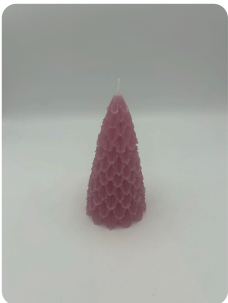

Breite: 4cm

Höhe: 3cm

**Big Bubble:**

Breite: 6cm

Höhe: 5,5cm

**Pyramide Bubble:**

Breite: 9cm

Höhe: 7,5cm

**Zylinder Candle:**

Breite: 7cm

Höhe: 11cm

**Schwimmkerzen:**

Breite: 5cm

Höhe: 2,5cm

**Small Rustic:**

Breite: 7,5cm

Höhe: 9,5cm

**Big Rustic:**

Breite: 7,5cm

Höhe: 14,5cm

**Rustic:**

Breite: 10,5cm

Höhe: 10,5cm

**Small Stump:**

Breite: 7cm

Höhe: 9cm

**Big Stump:**

Breite: 7cm

Höhe: 13cm

**Small Tree:**

Breite: 4,5cm

Höhe: 10,5cm